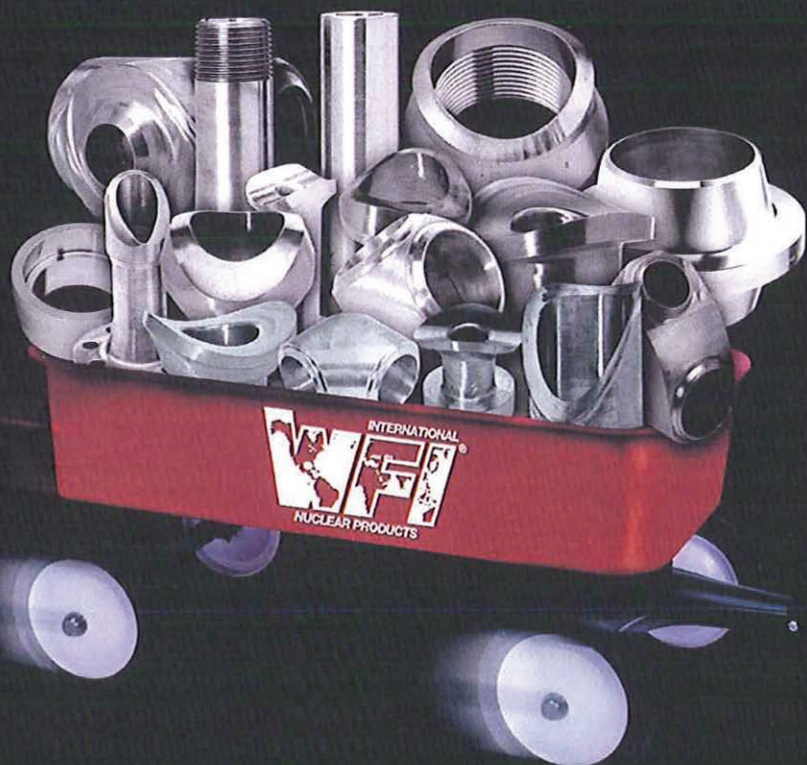

# It's The Same Wagon

BONNEY FORGE

BONNEY FORGE SALES CENTER/WAREHOUSE • U.S. ROUTE 522 S • P.O. BOX 330 • MT. UNION, PA 17066  
(814) 542-2545 • (800) 231-0655 • fax (814) 542-9977 • [www.bonneyforge.com](http://www.bonneyforge.com) • [bfsales@bonneyforge.com](mailto:bfsales@bonneyforge.com)